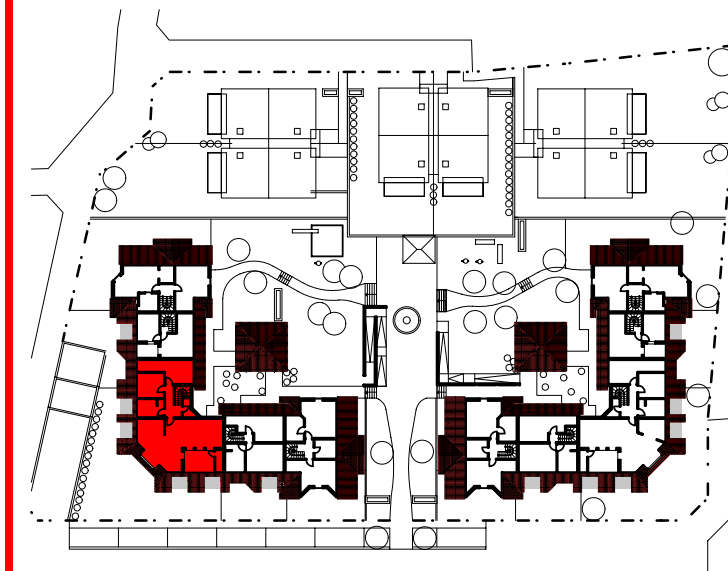

1. Dachgeschoss
Wohnung A16
(Zugang)

2. Dachgeschoss
Wohnung A16

Haus A 1. und 2. DG

1.DG WE A11: 102,9 qm
2.DG WE A11: 47,0 qm
WE A11 gesamt: 149,9 qm

1.DG WE A12: 93,2 qm
2.DG WE A12: 29,1 qm
WE A12 gesamt: 122,3 qm

1.DG WE A13: 138,0 qm

1.DG WE A14: 74,6 qm
2.DG WE A14: 42,1 qm
WE A14 gesamt: 116,7 qm

1.DG WE A15: 111,4 qm
2.DG WE A15: 49,1 qm
WE A15 gesamt: 160,5 qm

1.DG WE A16: Zugang
2.DG WE A16: 101,1 qm
WE A16 gesamt: 101,1 qm