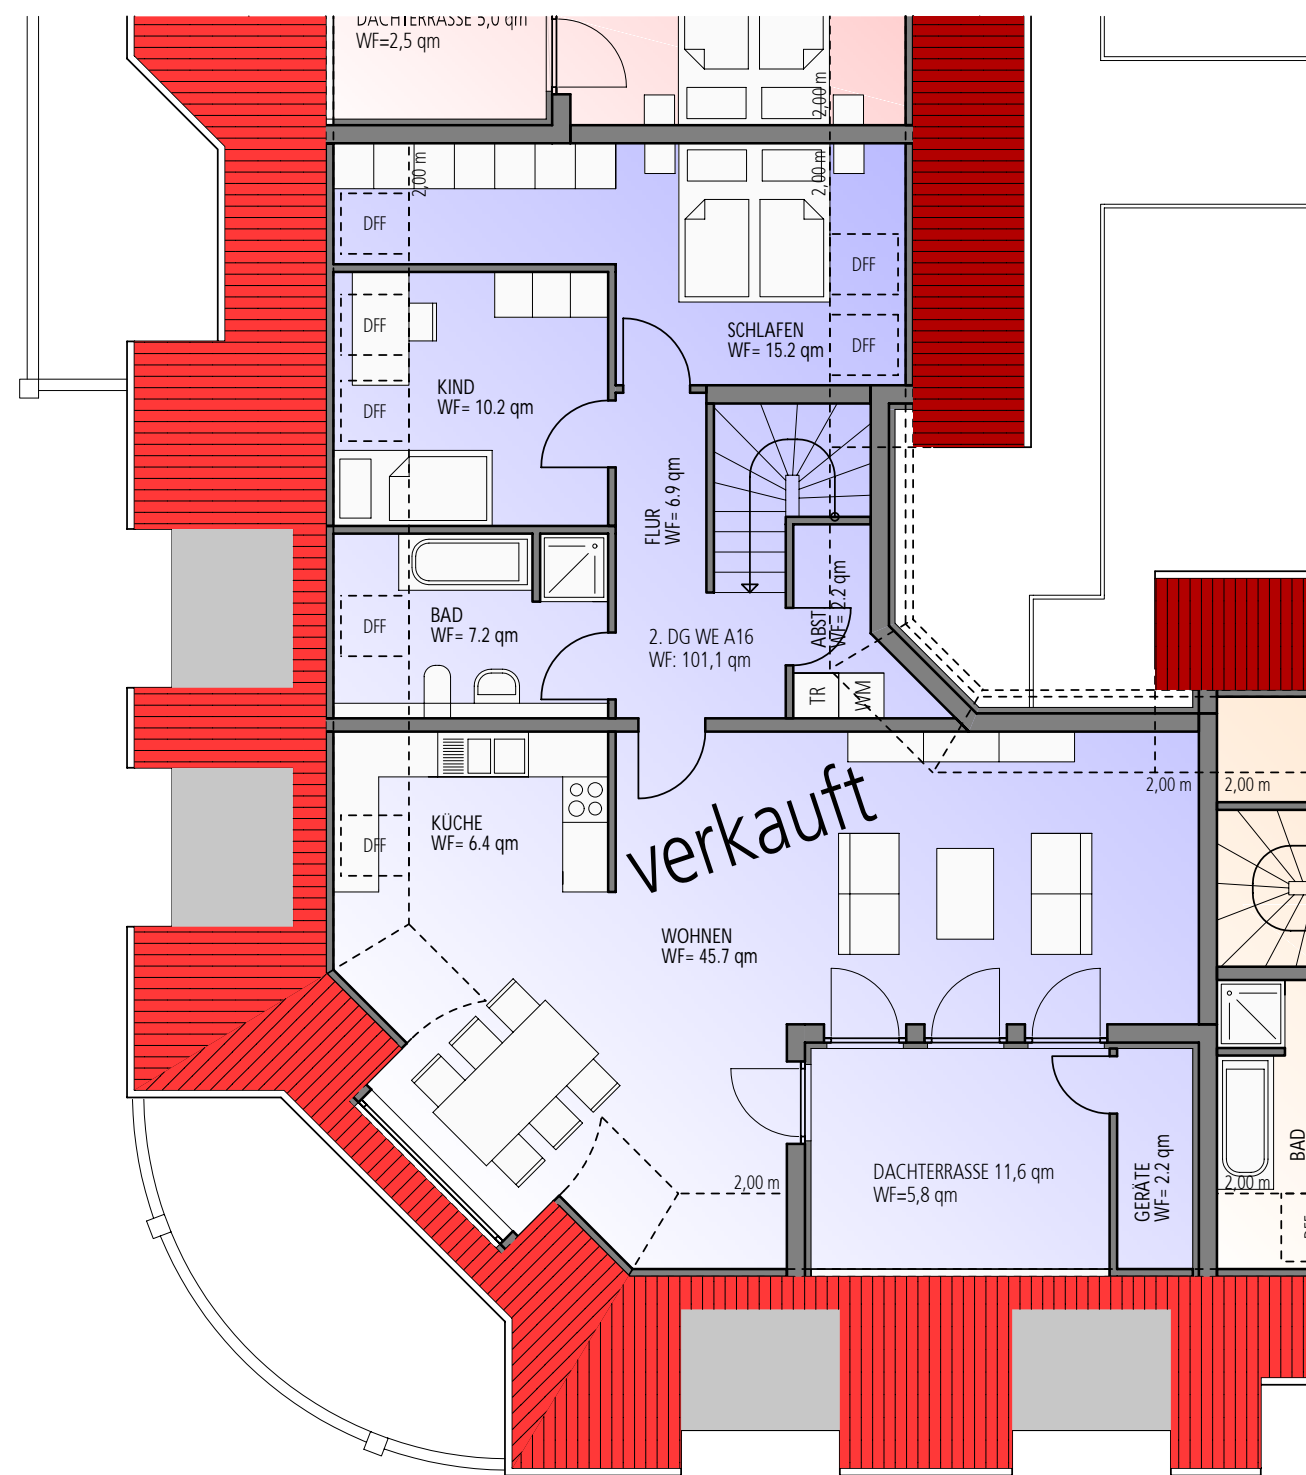

1. Dachgeschoss
Wohnung A16
(Zugang)

2. Dachgeschoss
Wohnung A16

Haus A 1. und 2. DG

1.DG WE A11: 102,9 qm
2.DG WE A11: 47,0 qm
WE A11 gesamt: 149,9 qm

1.DG WE A12: 93,2 qm
2.DG WE A12: 29,1 qm
WE A12 gesamt: 122,3 qm

1.DG WE A13: 138,0 qm

1.DG WE A14: 74,6 qm
2.DG WE A14: 42,1 qm
WE A14 gesamt: 116,7 qm

1.DG WE A15: 111,4 qm
2.DG WE A15: 49,1 qm
WE A15 gesamt: 160,5 qm

1.DG WE A16: Zugang
2.DG WE A16: 101,1 qm
WE A16 gesamt: 101,1 qm