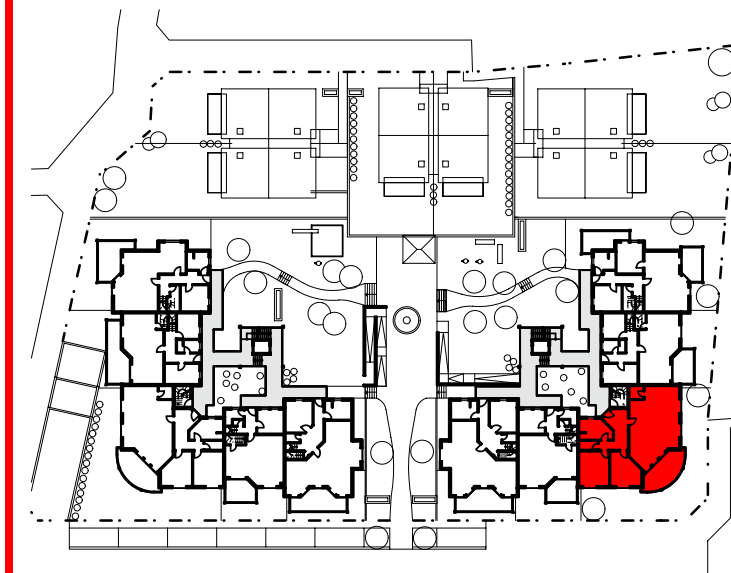

1. Dachgeschoss
Wohnung B13

Haus B 1. und 2. DG

1.DG WE B11: 103,2 qm
2.DG WE B11: 47,0 qm
WE B11 gesamt: 150,2 qm

1.DG WE B12: 89,4 qm
2.DG WE B12: 29,3 qm
WE B12 gesamt: 118,7 qm

1.DG WE B13: 137,8 qm

1.DG WE B14: 74,8 qm
2.DG WE B14: 42,1 qm
WE B14 gesamt: 116,9 qm

1.DG WE B15: 111,3 qm
2.DG WE B15: 48,8 qm
WE B15 gesamt: 160,1 qm

1.DG WE B16: Zugang
2.DG WE B16: 101,5 qm
WE B16 gesamt: 101,5 qm