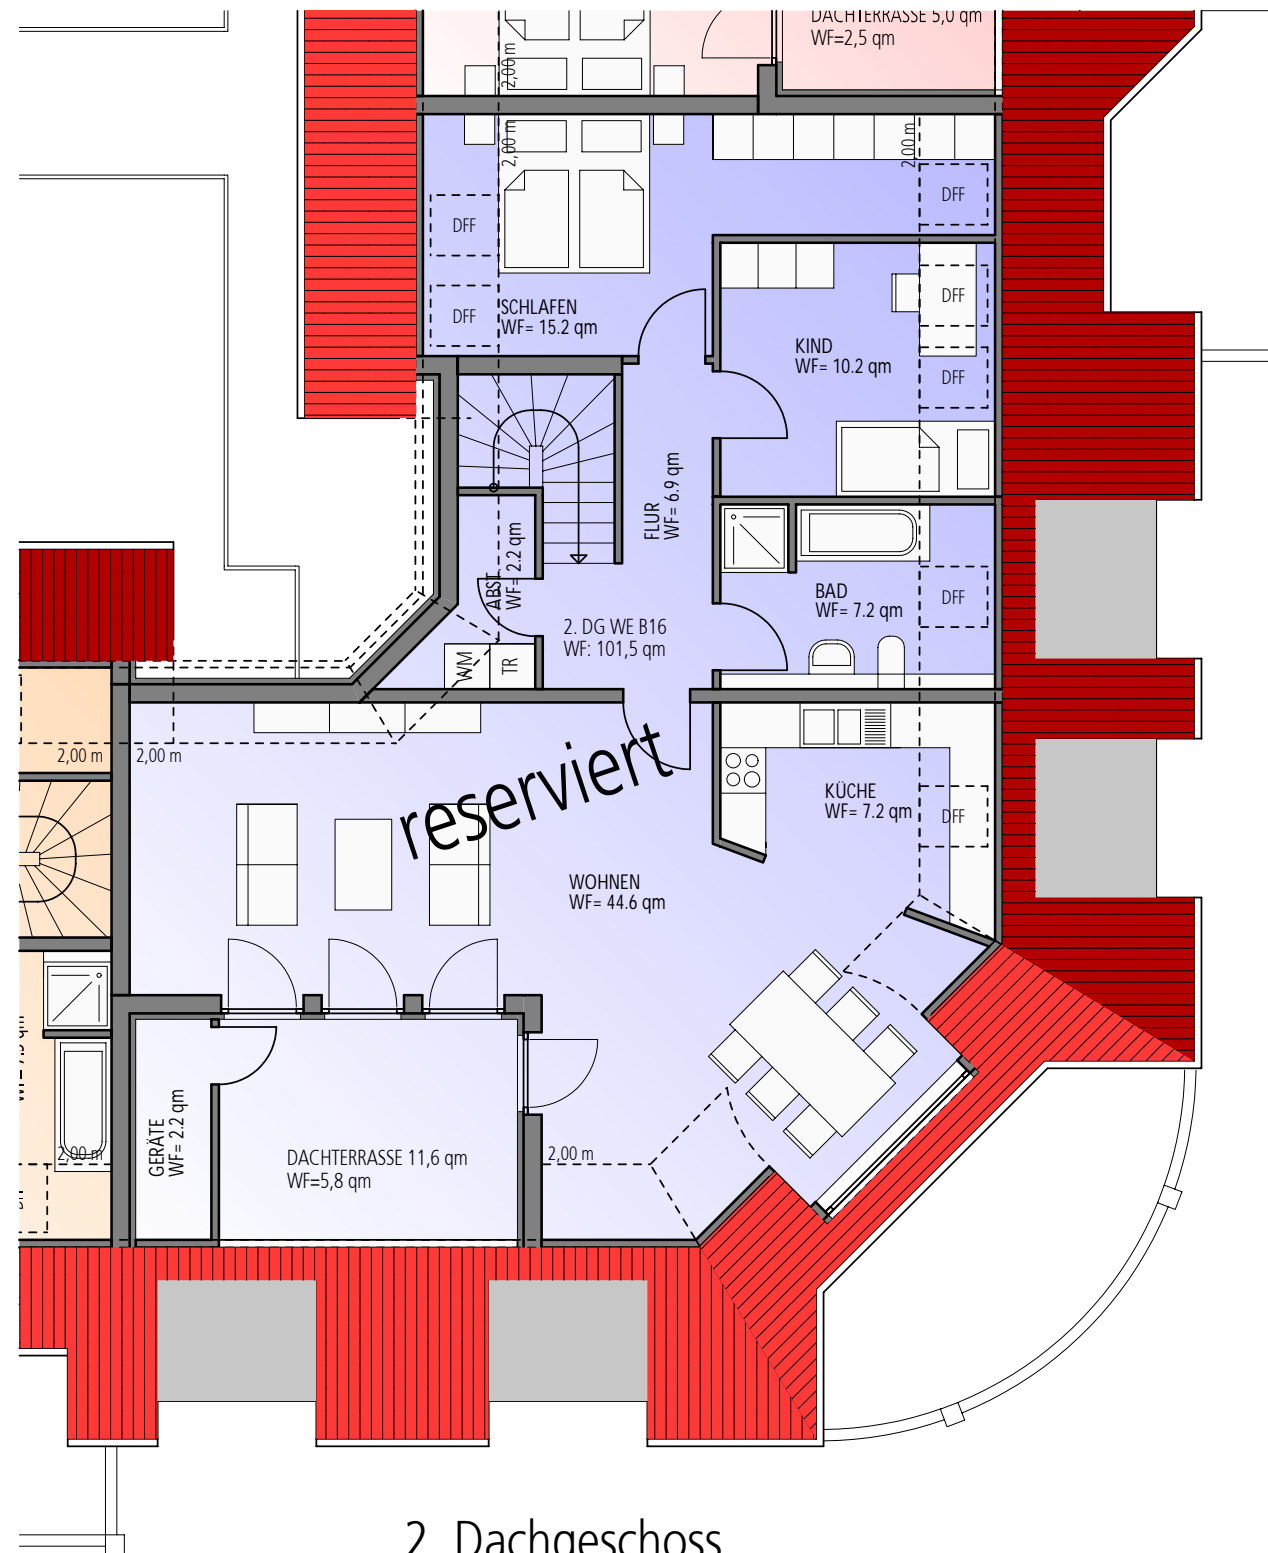

1. Dachgeschoss
Wohnung B16
(Zugang)

2. Dachgeschoss
Wohnung B16

Haus B 1. und 2. DG

1.DG WE B11: 103,2 qm
2.DG WE B11: 47,0 qm
WE B11 gesamt: 150,2 qm

1.DG WE B12: 89,4 qm
2.DG WE B12: 29,3 qm
WE B12 gesamt: 118,7 qm

1.DG WE B13: 137,8 qm

1.DG WE B14: 74,8 qm
2.DG WE B14: 42,1 qm
WE B14 gesamt: 116,9 qm

1.DG WE B15: 111,3 qm
2.DG WE B15: 48,8 qm
WE B15 gesamt: 160,1 qm

1.DG WE B16: Zugang
2.DG WE B16: 101,5 qm
WE B16 gesamt: 101,5 qm