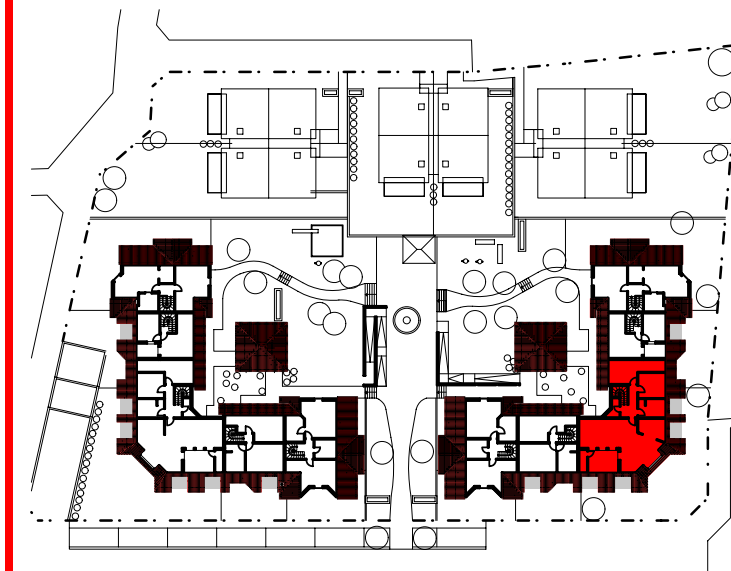

1. Dachgeschoss
Wohnung B16
(Zugang)

2. Dachgeschoss
Wohnung B16

Haus B 1. und 2. DG

1.DG WE B11: 103,2 qm
2.DG WE B11: 47,0 qm
WE B11 gesamt: 150,2 qm

1.DG WE B12: 89,4 qm
2.DG WE B12: 29,3 qm
WE B12 gesamt: 118,7 qm

1.DG WE B13: 137,8 qm

1.DG WE B14: 74,8 qm
2.DG WE B14: 42,1 qm
WE B14 gesamt: 116,9 qm

1.DG WE B15: 111,3 qm
2.DG WE B15: 48,8 qm
WE B15 gesamt: 160,1 qm

1.DG WE B16: Zugang
2.DG WE B16: 101,5 qm
WE B16 gesamt: 101,5 qm