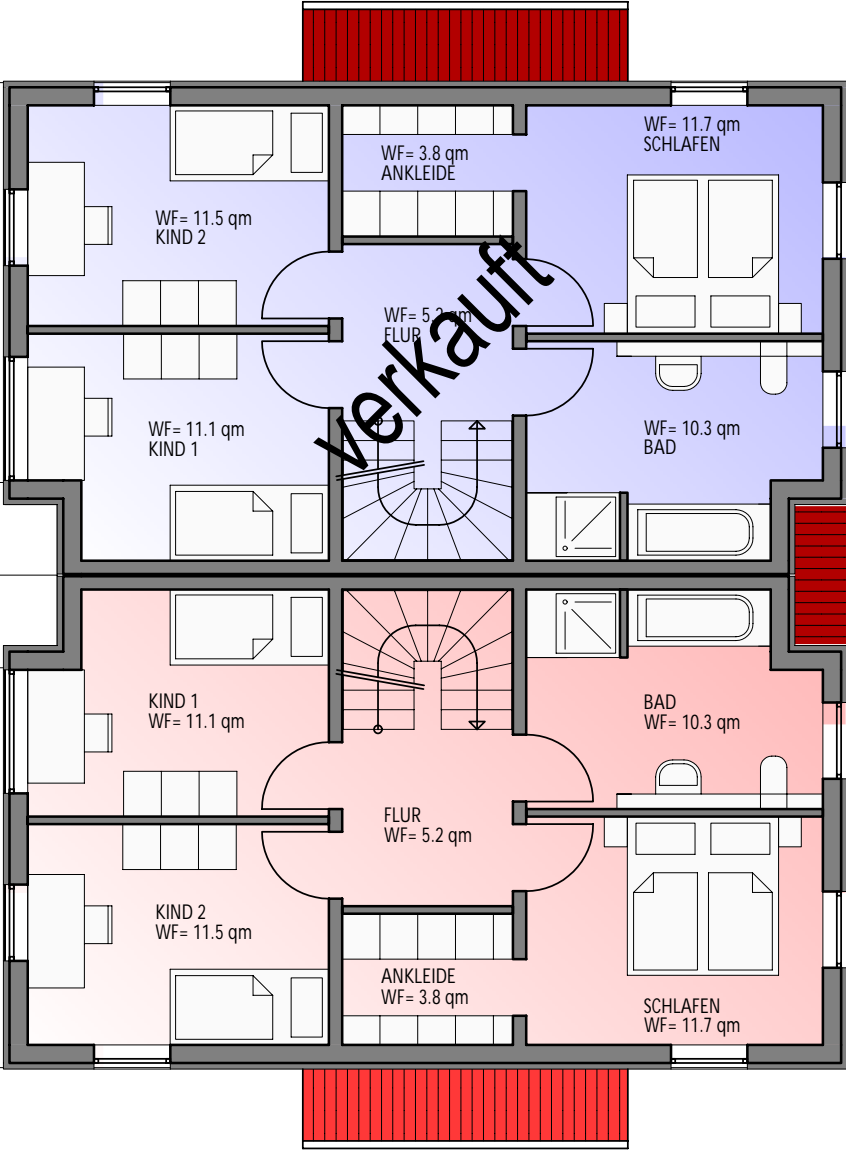

Haus 1

Haus 2

Verkauft

WF= 11.5 qm
KIND 2

WF= 11.1 qm
KIND 1

WF= 3.8 qm
ANKLEIDE

WF= 5.2 qm
FLUR

WF= 11.7 qm
SCHLAFEN

WF= 10.3 qm
BAD

KIND 1
WF= 11.1 qm

KIND 2
WF= 11.5 qm

FLUR
WF= 5.2 qm

ANKLEIDE
WF= 3.8 qm

BAD
WF= 10.3 qm

SCHLAFEN
WF= 11.7 qm